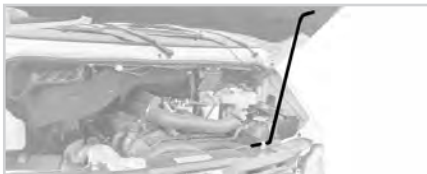

KPA2208001
Ford
• Cargo Leve (96/19)
• Cargo Médio/Pesado (02/19)
Kit C/ 3 Peças