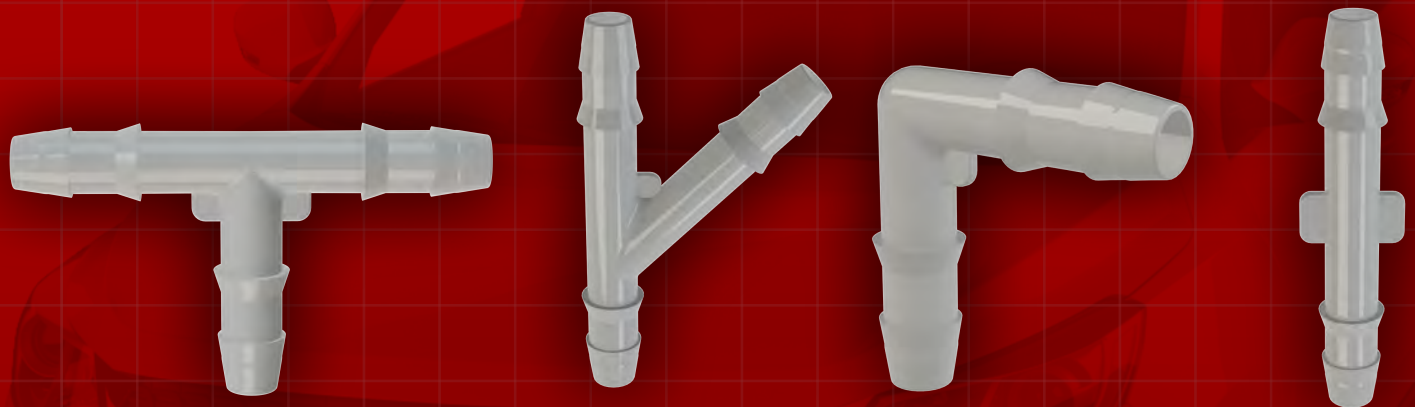

LANÇAMENTOS

CONECTORES E BUCHAS

PCFIX

COMPONENTES DE FIXAÇÃO
— PLAST CAR —